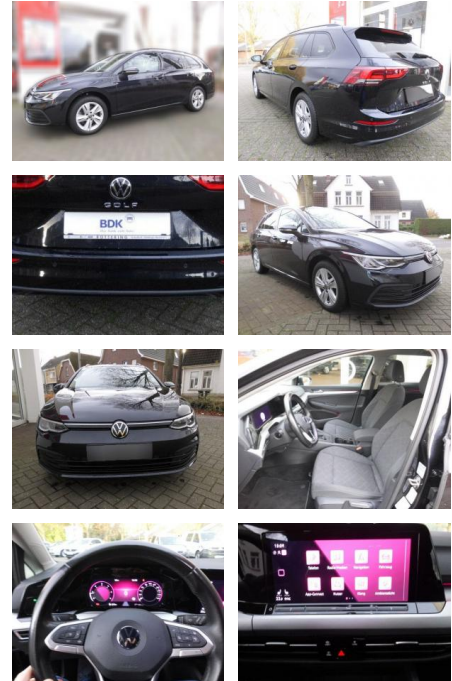

Volkswagen Golf Variant Golf 8 Variant

AS86-VTI 177 kW 116 PS

Erstzulassung:	Kilometer:	Farbe:	Leistung:	Kraftstoffart:
17.09.2021	55.000		85 kW / 116 PS	Diesel

PREIS
21.390 €

FINANZIERUNGSBEISPIEL
Laufzeit: 96 Monate Anzahlung: 25 %
Basis-Finanzierung:* Mtl. Rate:
Zielraten-Finanzierung:** **174 €**