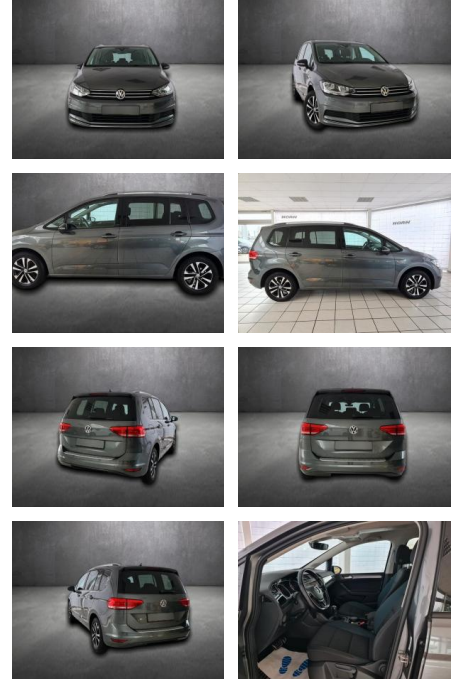

Volkswagen Touran IQ.DRIVE, 7 Sitzer, Navi, IQ

AH90-91347-1500490108

VERKAUFT

Erstzulassung:	Kilometer:	Farbe:	Leistung:	Kraftstoffart:
17.08.2019	53.925		110 kW / 150 PS	Benzin

PREIS	FINANZIERUNGSBEISPIEL	
27.610 €	Laufzeit: 96 Monate	Anzahlung: 25 %
	Basis-Finanzierung:*	Mtl. Rate:
	Zielraten-Finanzierung:**	1224 €