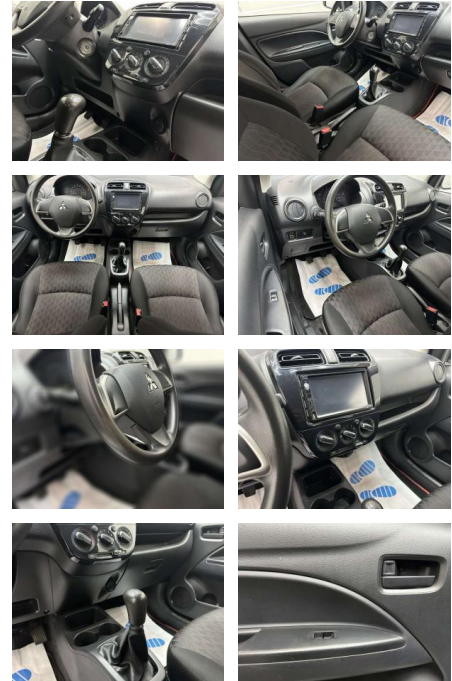

Ihr Ansprechpartner

Frau Maximiliane Schwulst
E-Mail: m.schwulst@kufen.de
Telefon: 0201 8545424

Mitsubishi Space Star Basis "WENIG KM-CD-USB-AUX..."

AC15-117

Angebotsnr.:

Erstzulassung:	Kilometer:	Farbe:	Leistung:	Kraftstoffart:
01.09.2020	85.000	Weiß	52 kW / 71 PS	Benzin

PREIS
7.360 €

FINANZIERUNGSBEISPIEL

Laufzeit: 96 Monate   Anzahlung: 25 %
Basis-Finanzierung:*   Mtl. Rate:
Zielraten-Finanzierung:**   Mtl. **60 €**

* Basisfinanzierung: Anzahlung: 1.840 Euro, Laufzeit: 96 Monate, Nettodarlehen: 5.520 Euro, Gesamtbetrag: 8.903 Euro, Zinssätze: 6.78% Sollz. (gebunden), 6.99% eff.
** Zielratenfinanzierung: Anzahlung: 1.840 Euro, Laufzeit: 96 Monate, Nettodarlehen: 5.520 Euro, Zielrate: 4.048 Euro, Gesamtbetrag: 8.698 Euro, Zinssätze: 6.78% Sollz. (gebunden), 6.99% eff.,

Vermittlung für: Santander Bank
Repräsentatives Beispiel gem. § 17 Abs. 4 PAngV. Diese Finanzierungsangebote sind Beispiele. Gerne ermitteln wir für Sie Ihr individuelles Angebot.

Ausstattung

Sicherheit

- Anti-Blockiersystem ABS

Multimedia

- Radio

Weiteres

- Herzlich willkommen bei der Autocenter Stolberg GmbH
- Ihrem kompetenten Partner für hochwertige Gebrauchtwagen! Bei uns finden Sie eine sorgfältig ausgewählte Auswahl an Fahrzeugen unterschiedlicher Marken und Modelle
- die alle gründlich geprüft und zu attraktiven Konditionen angeboten werden
  Ihr Fahrzeughandel aus der Städteregion Aachen seit 1990. Garantie bis zu 60 Monate gegen Aufpreis möglich
  Inzahlungnahme zum marktgerechten Preis
  Finanzierung zu TOP Konditionen

- beide Außenspiegel Wagenfarbe
- Dachantenne Dachspoiler Dachspoiler mit 3. Bremsleuchte Dachspoiler Wagenfarbe
- Drehzahlmesser Elektr.
- Bremskraftverteilung Elektron.
- Stabilitäts- und Traktionskontrolle (MASC + MATC) Fahrassistenz-System: Berganfahrhilfe Fahrassistenz-System: Notbrems-Assistent Fensterheber elektrisch vorn Fernentriegelung Tankklappe Getriebe 5-Gang Getränkehalter vorn und hinten Gurtstraffer vorn Heckscheibe heizbar Heckscheibenwischer Innen-/ Außentemperaturanzeige
- Innenausstattung: Cockpitverkleidung in Klavierlack-Optik Innenraumfilter: Pollenfilter Innenspiegel abblendbar Isofix-Aufnahmen für Kindersitz Karosserie: 5-türig Kopf-Airbag-System hinten Kopf-Airbag-System vorn

- Sitze vorn Mittelkonsole mit Ablagefach Modellpflege Motor 1
- 0 Ltr. - 52 kW Multifunktionsanzeige Nebelschlussleuchte Radiovorbereitung mit Lautsprecher Regen-/Lichtsensoren Reifendruck-Kontrollsystem Rücksitz geteilt / klappbar Schadstoffarm nach Abgasnorm Euro 5 Schadstoffarm nach Abgasnorm Euro 6d-TEMP Scheibenwischer mit Intervallschaltung
- regulierbar Scheinwerfer Klarglas Seitenairbag vorn Seitenaufprallschutz Servolenkung Sitz vorn links höhenverstellbar Sitzausstattung: 5-Sitzer Sitzbezug / Polsterung: Stoff Steckdose (12V-Anschluß) in Mittelarmlehne / Mittelkonsole Stoßfänger Wagenfarbe Tagfahrlicht Türgriffe außen Wagenfarbe Wegfahrsperre Wärmeschutzverglasung getönt Individuelle Finanzierung durch

STÄNDIG ÜBER 15.000 FAHRZEUGE IM BESTAND!